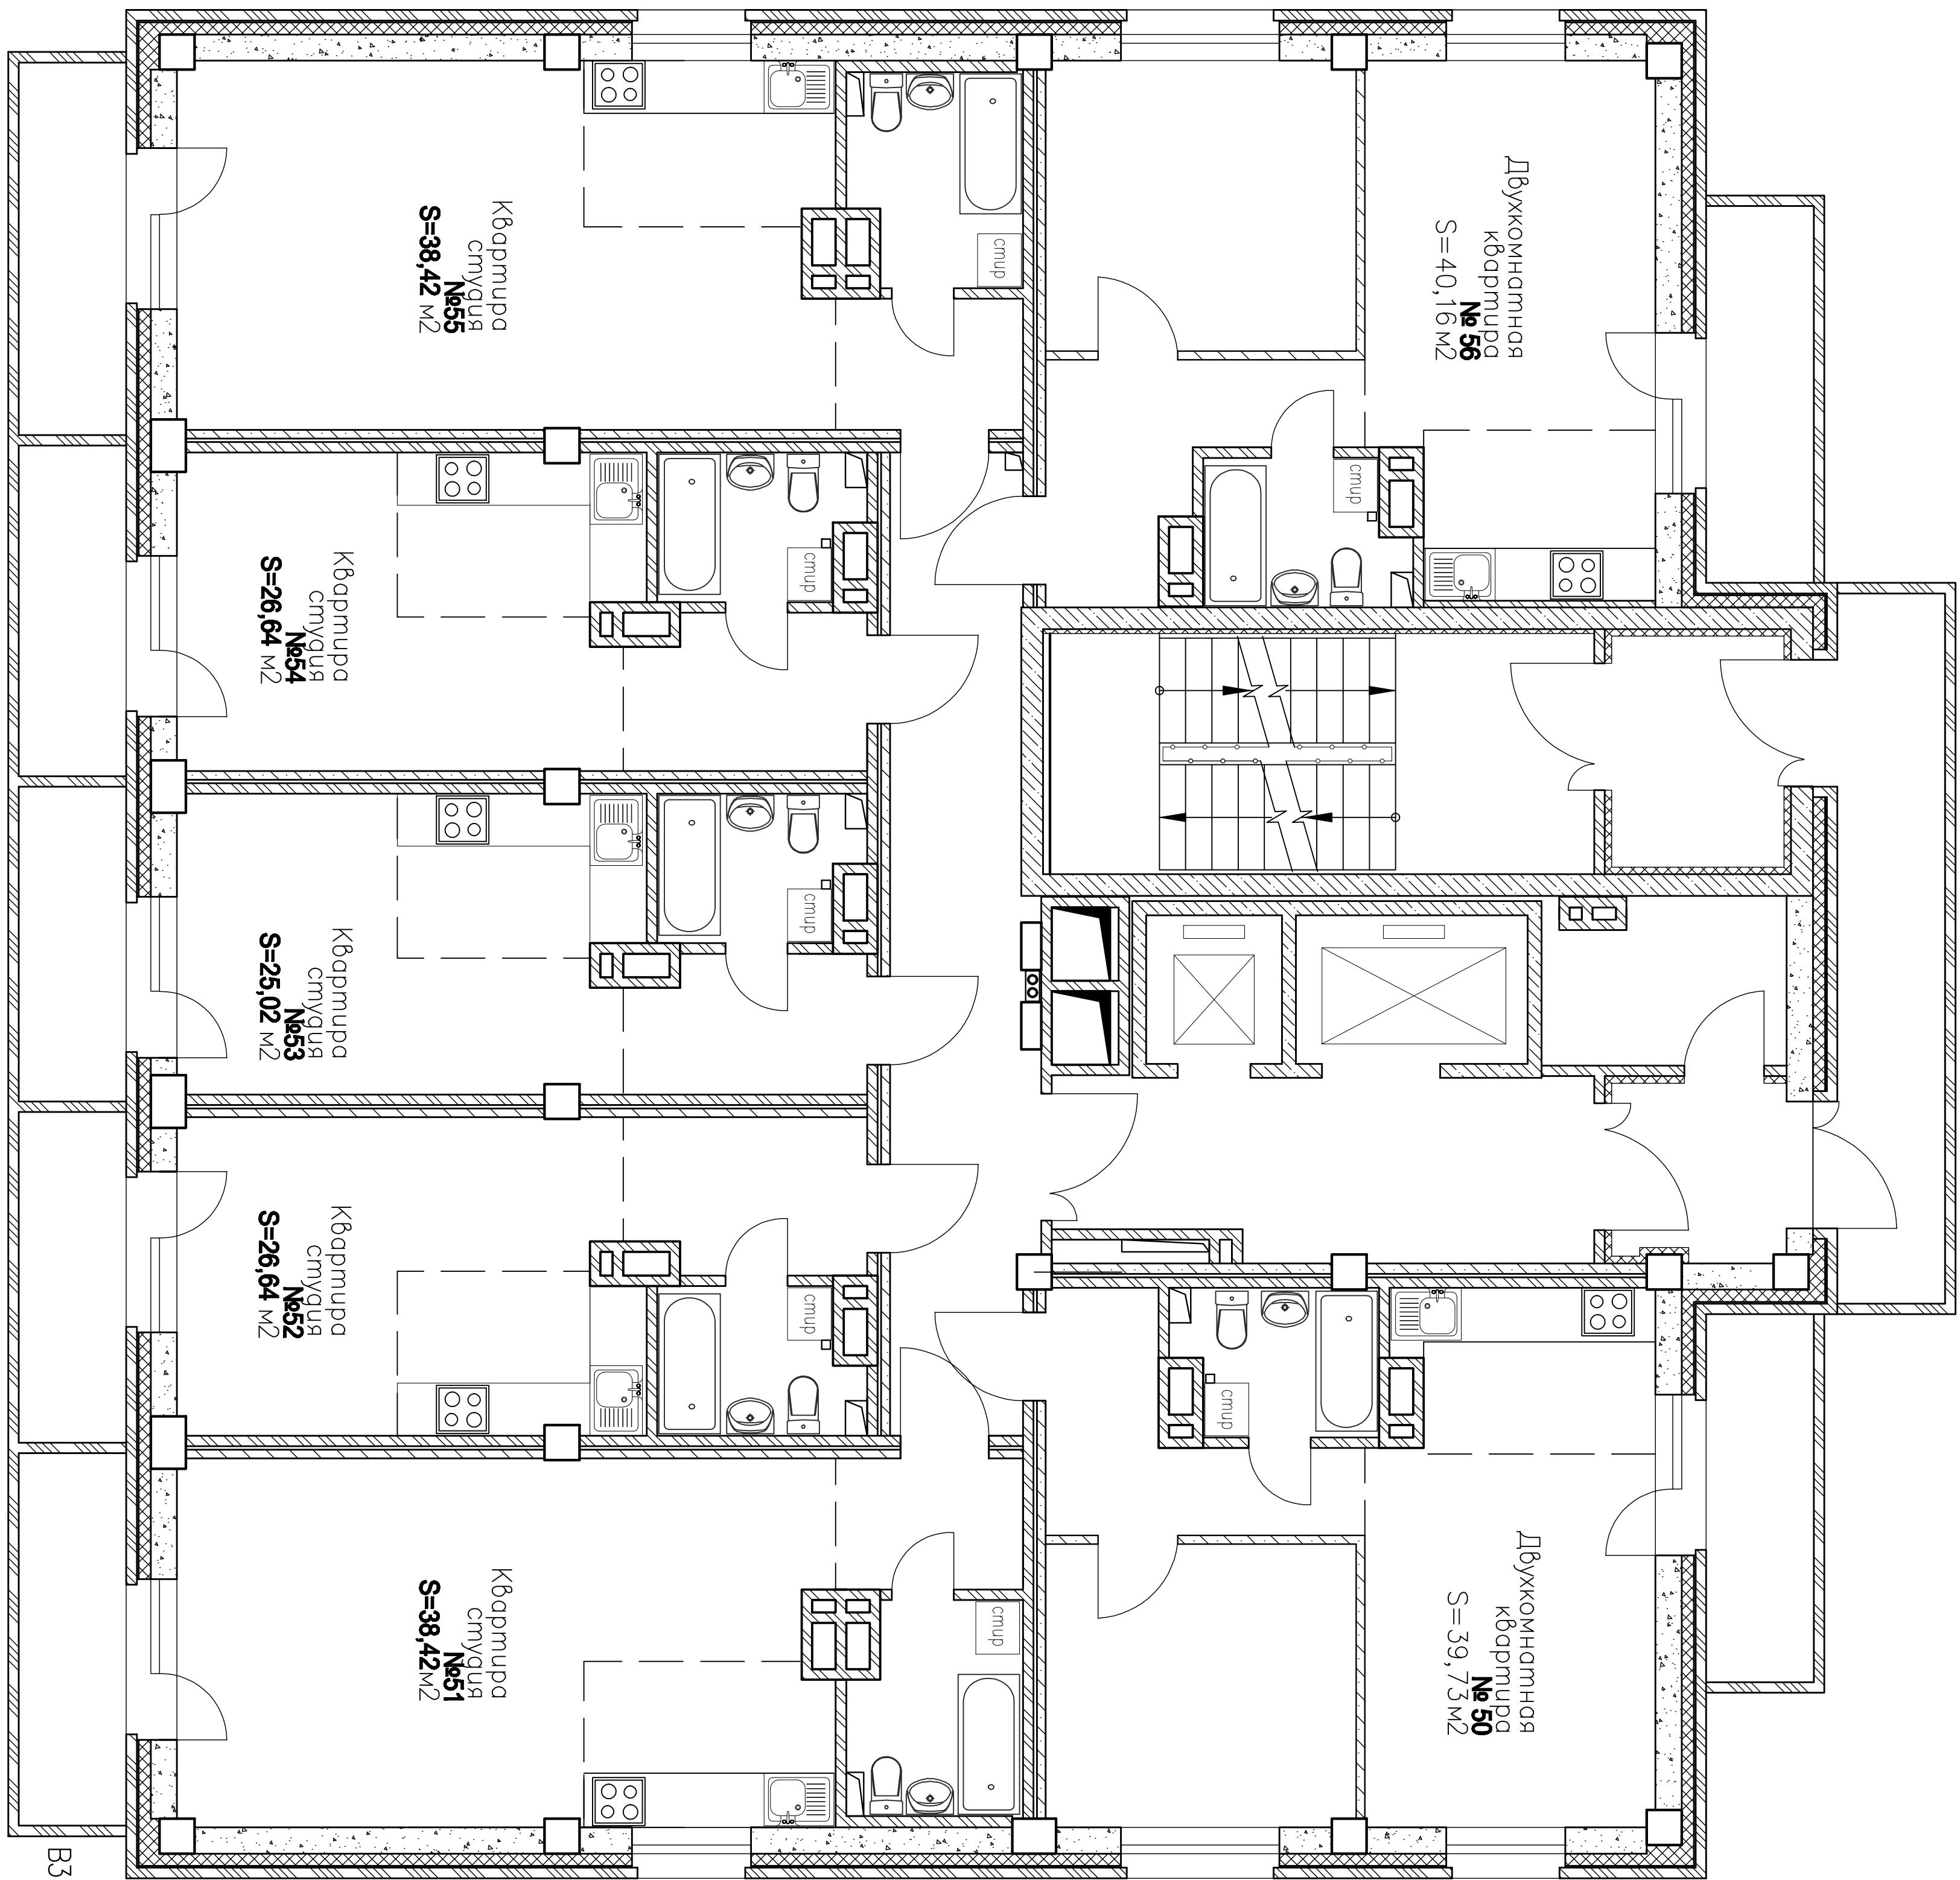

Согласовано

Инв. ? подл.	Попл. и дата	Взам. инв. ?			

16-ти этажный жилой дом по ул. Ленина, 81
г. Копейск Челябинская область.

8 этаж

Застройщик:

Директор ООО "Эском" В.М. Сачков

Дольщик: _____
